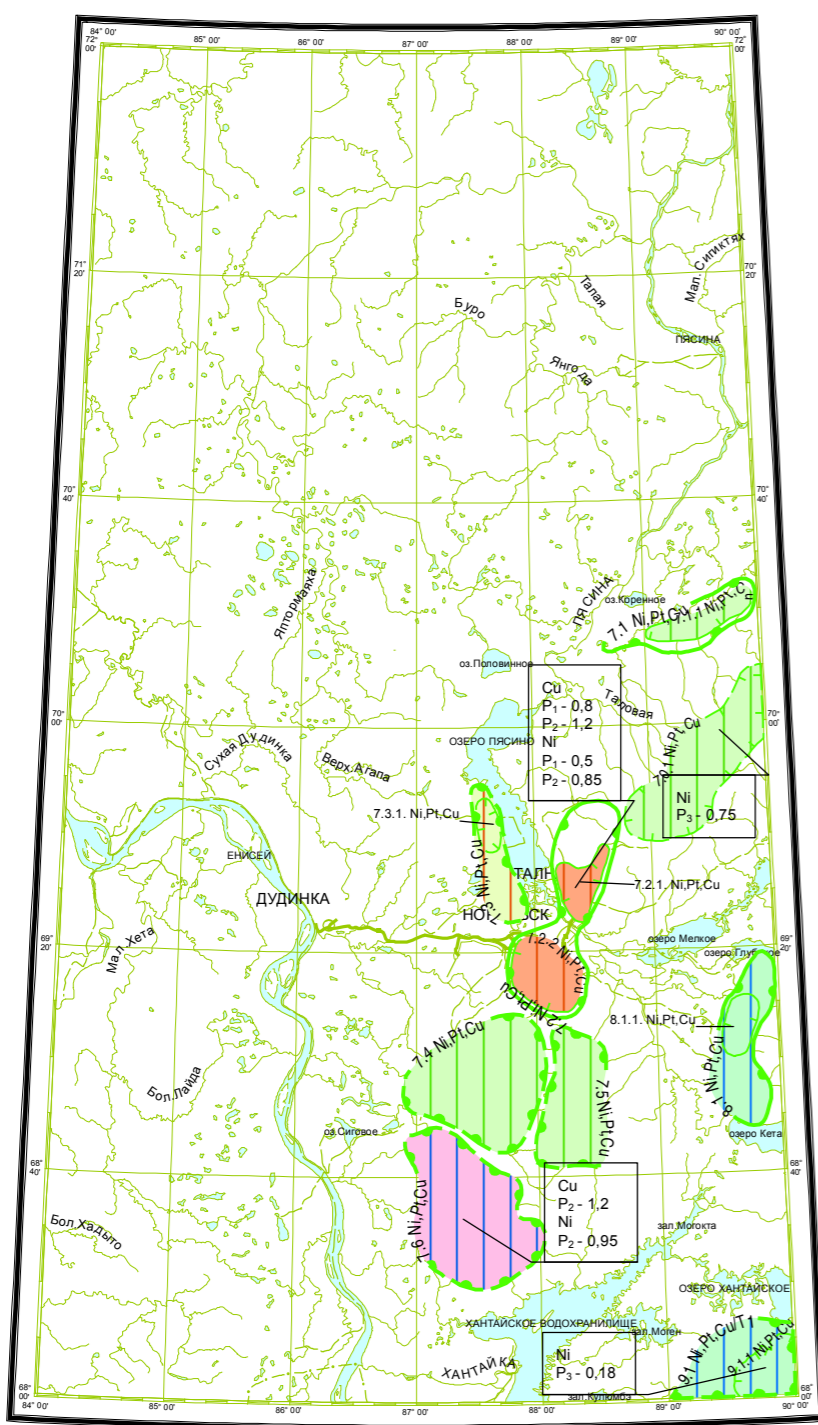

СХЕМА МИНЕРАГЕНИЧЕСКОГО РАЙОНИРОВАНИЯ
ПРОДУКТИВНОСТИ РУДНЫХ УЗЛОВ И ПРОГНОЗА
масштаб 1 : 2 500 000